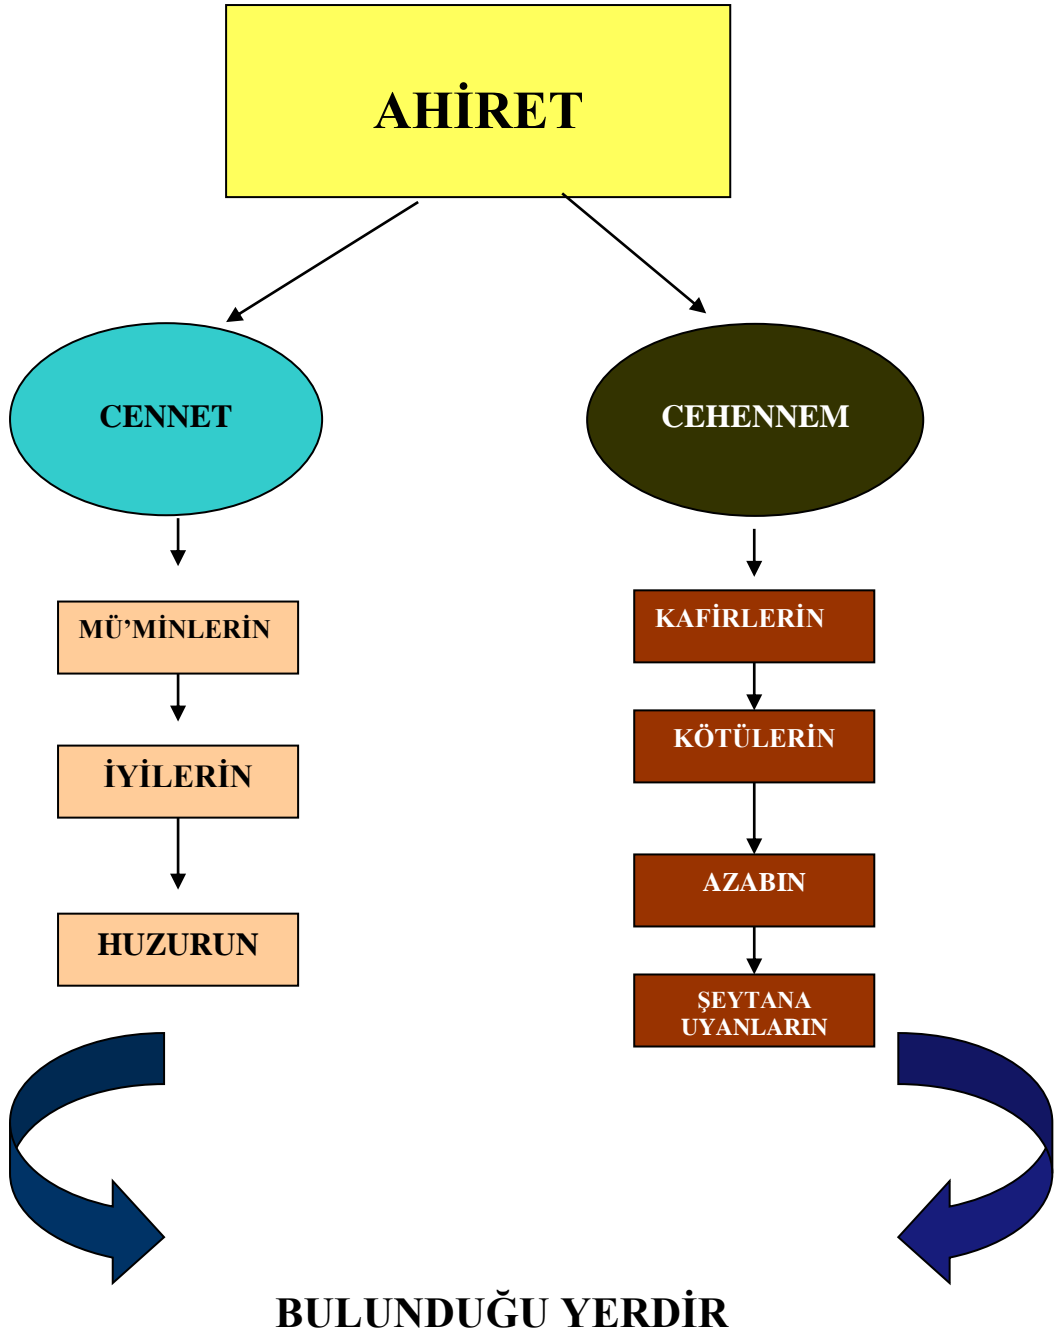

7. SINIF 1. ÜNİTE KAVRAM HARİTALARI

MELEK VE AHİRET İNANCI

HAZIRLAYAN: Neslihan AKTAŞ ŞAHİN

MELEKLERİN ÖZELLİKLERİ

VARLIKLARDIR

CİNLERİN ÖZELLİKLERİ

VARLIKLARDIR

BATIL İNANÇLAR

HAZIRLAYAN: Neslihan AKTAŞ ŞAHİN

AHİRETİN ANCI

HAZIRLAYAN: Neslihan AKTAŞ ŞAHİN

AHİRET GÜNÜNE İMAN

HAZIRLAYAN: Neslihan AKTAŞ ŞAHİN