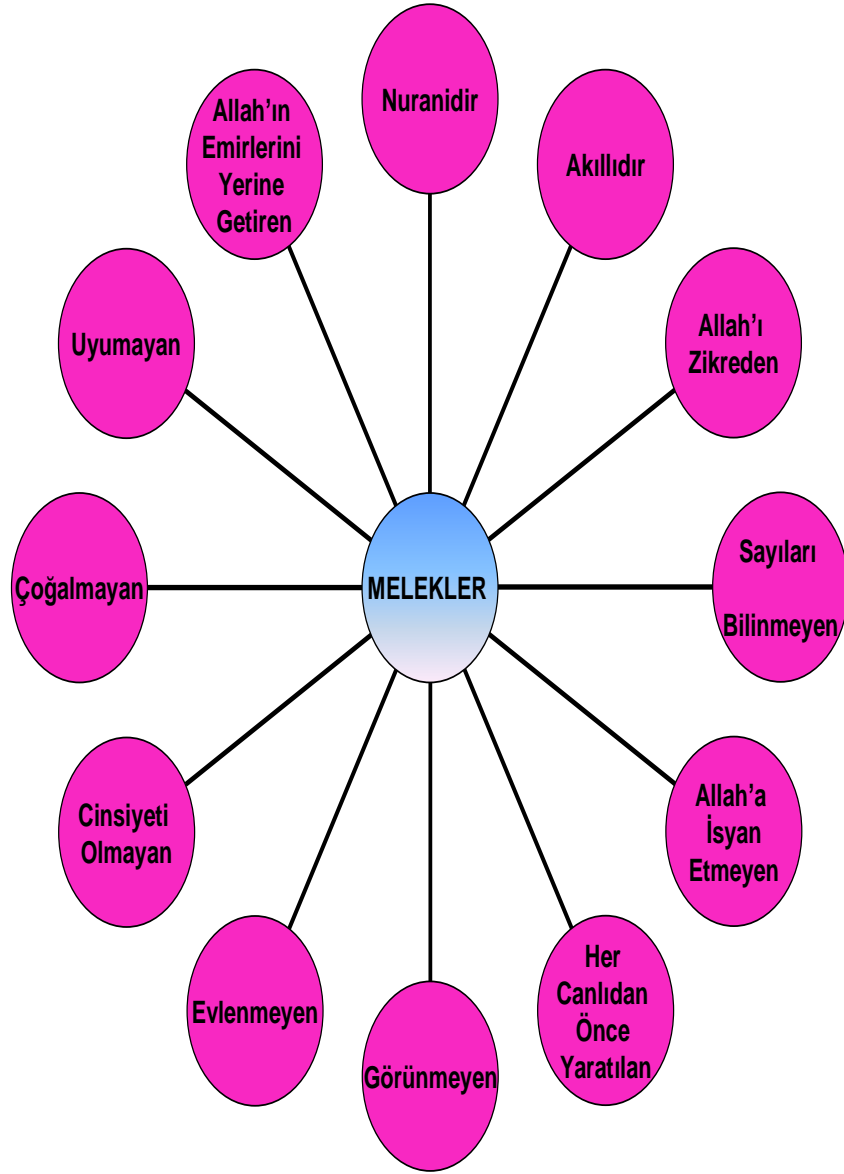

7. SINIF 1. ÜNİTE KAVRAM HARİTALARI

MELEK VE AHİRET İNANCI

HAZIRLAYAN: Neslihan AKTAŞ ŞAHİN

MELEKLERİN ÖZELLİKLERİ

VARLIKLARDIR

CİNLERİN ÖZELLİKLERİ

VARLIKLARDIR

BATIL İNANÇLAR