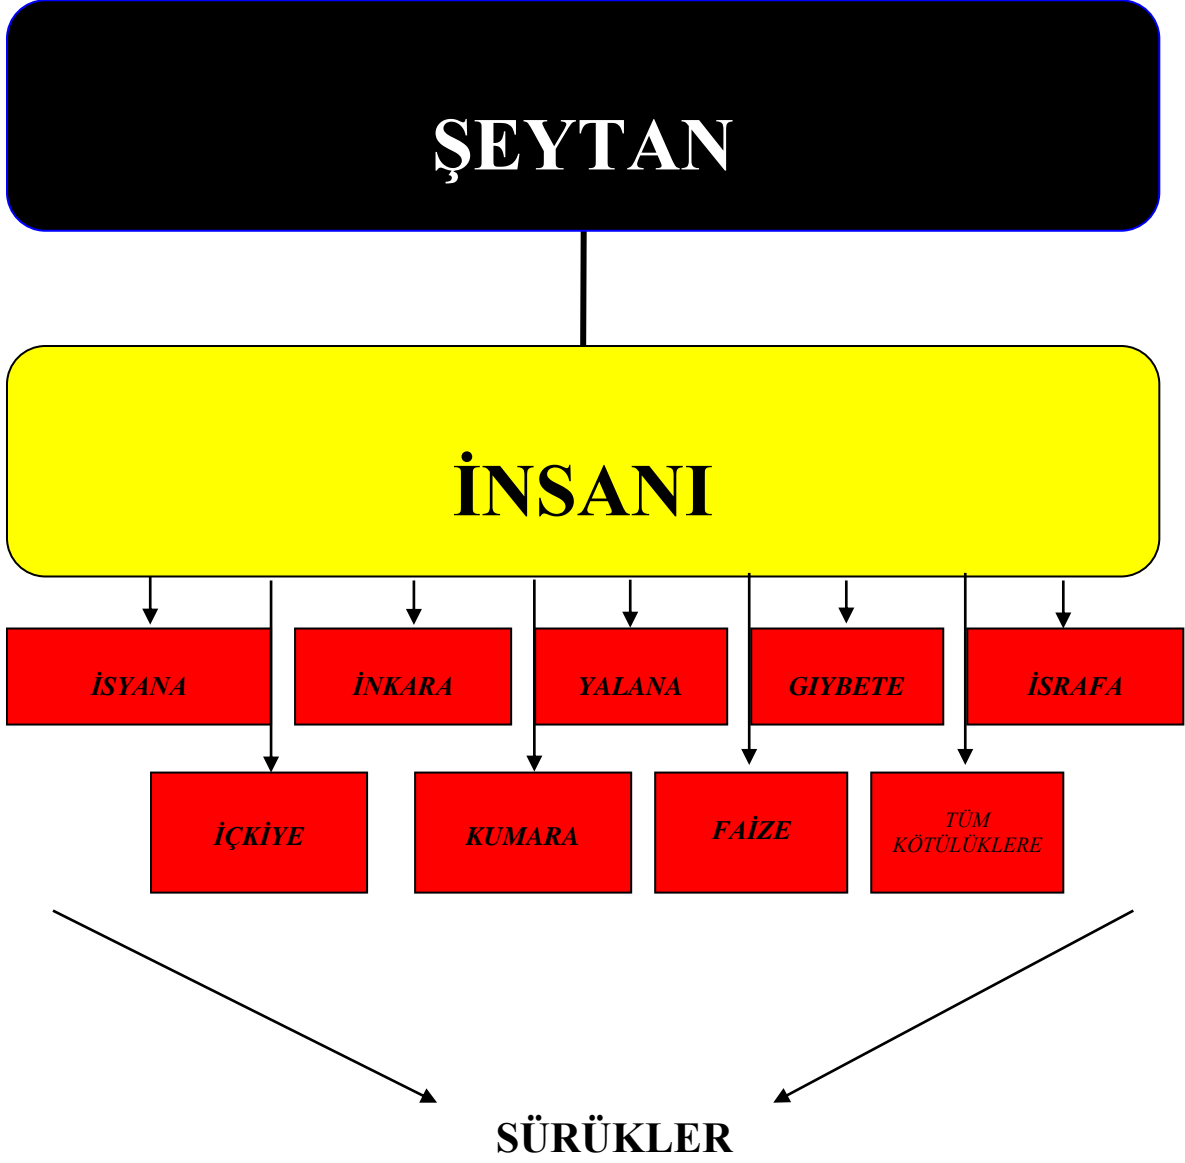

7. SINIF 1. ÜNİTE KAVRAM HARİTALARI

MELEK VE AHİRET İNANCI

HAZIRLAYAN: Neslihan AKTAŞ ŞAHİN

MELEKLERİN ÖZELLİKLERİ

VARLIKLARDIR

CİNLERİN ÖZELLİKLERİ

VARLIKLARDIR

BATIL İNANÇLAR

HAZIRLAYAN: Neslihan AKTAŞ ŞAHİN

AHİRETİN ANCI

HAZIRLAYAN: Neslihan AKTAŞ ŞAHİN

AHİRET GÜNÜNE İMAN

HAZIRLAYAN: Neslihan AKTAŞ ŞAHİN