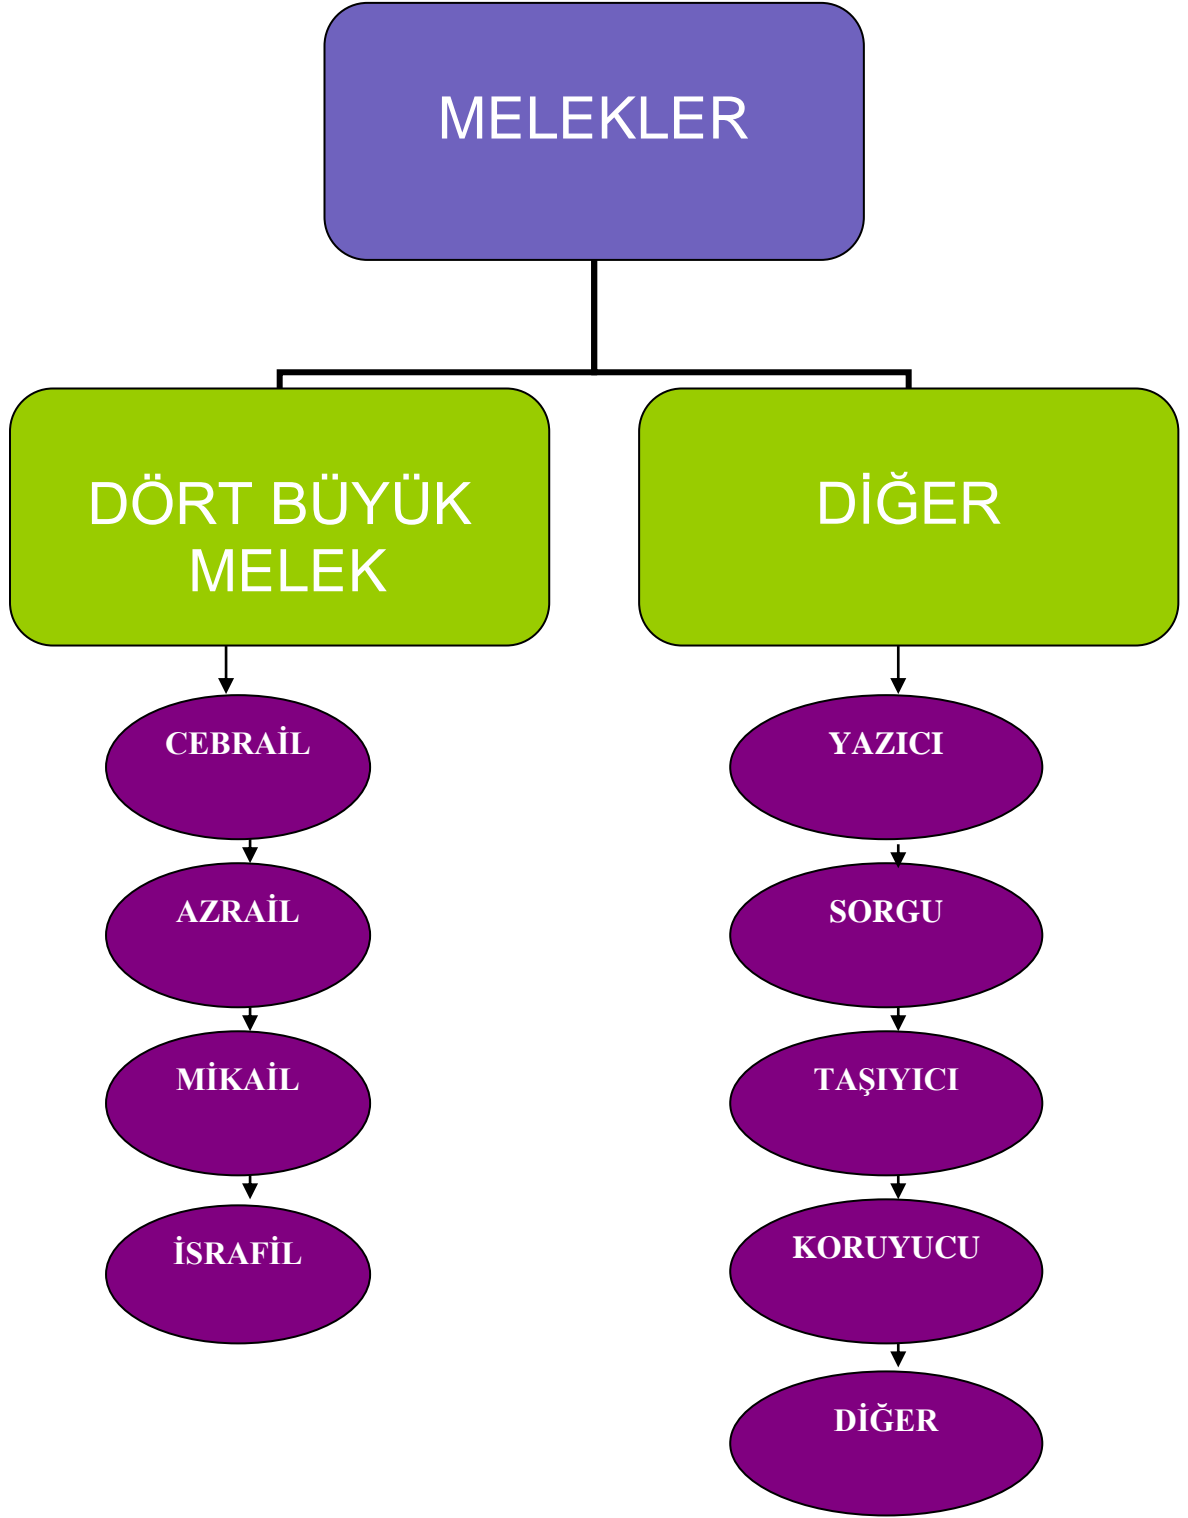

7. SINIF 1. ÜNİTE KAVRAM HARİTALARI

MELEK VE AHİRET İNANCI

HAZIRLAYAN: Neslihan AKTAŞ ŞAHİN

MELEKLERİN ÖZELLİKLERİ

VARLIKLARDIR

CİNLERİN ÖZELLİKLERİ

VARLIKLARDIR

BATIL İNANÇLAR

HAZIRLAYAN: Neslihan AKTAŞ ŞAHİN

AHİRETİN ANCI

HAZIRLAYAN: Neslihan AKTAŞ ŞAHİN

AHİRET GÜNÜNE İMAN

HAZIRLAYAN: Neslihan AKTAŞ ŞAHİN