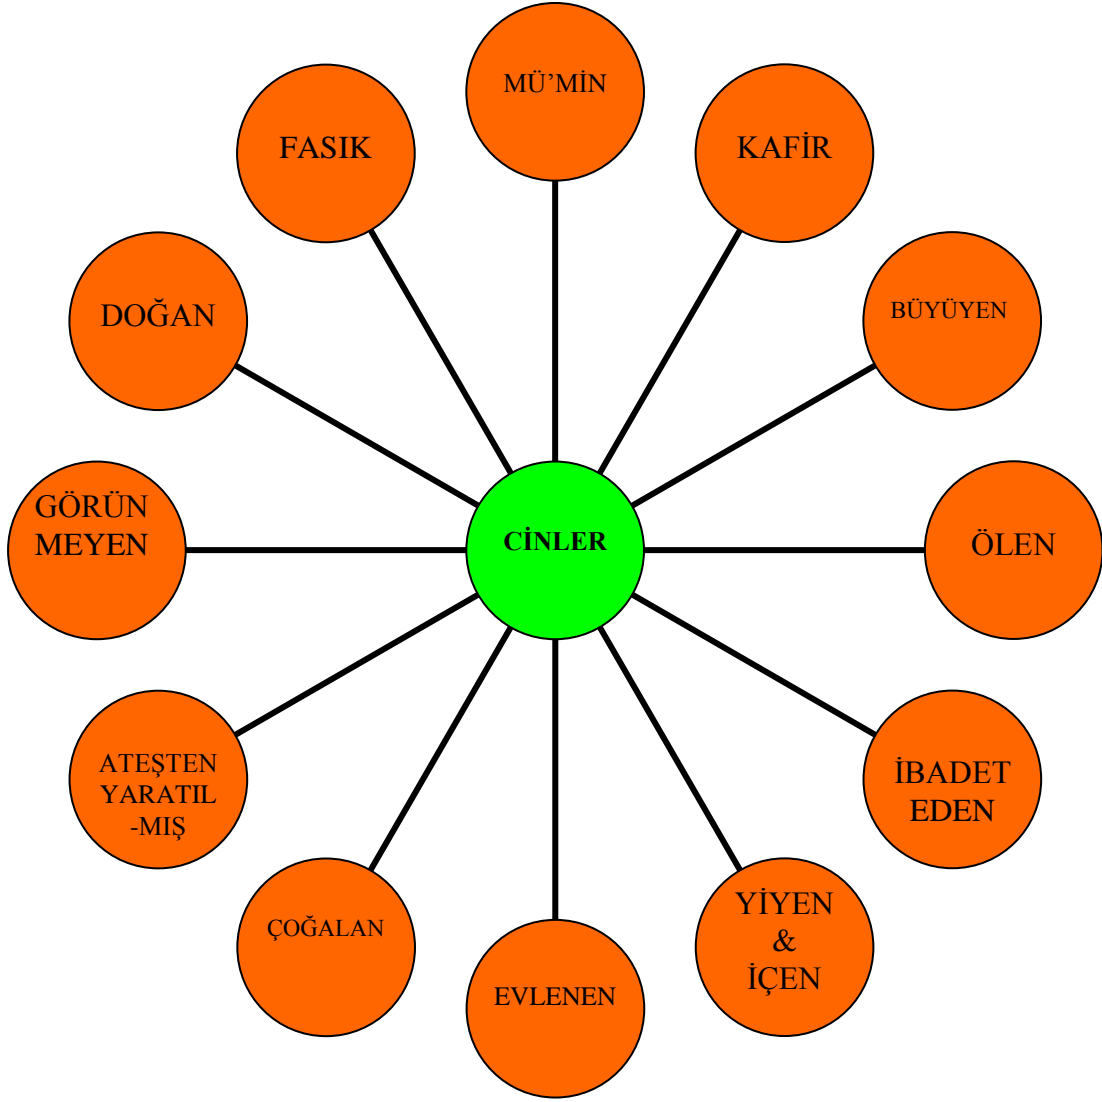

7. SINIF 1. ÜNİTE KAVRAM HARİTALARI

MELEK VE AHİRET İNANCI

HAZIRLAYAN: Neslihan AKTAŞ ŞAHİN

MELEKLERİN ÖZELLİKLERİ

VARLIKLARDIR

CİNLERİN ÖZELLİKLERİ

VARLIKLARDIR

BATIL İNANÇLAR